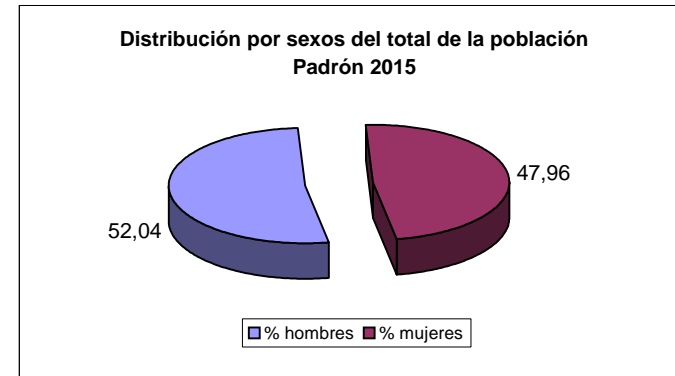

Pirámide de Población de Z.S. Berzocana

grupos de edad	Totales	hombres	mujeres	% hombres	% mujeres
0_4	34	21	13	1,32	0,82
5_9	47	21	26	1,32	1,63
10_14	52	30	22	1,88	1,38
15_19	53	25	28	1,57	1,76
20_24	75	40	35	2,51	2,19
25_29	95	53	42	3,32	2,63
30_34	75	35	40	2,19	2,51
35_39	86	44	42	2,76	2,63
40_44	82	46	36	2,88	2,26
45_49	109	59	50	3,70	3,13
50_54	129	65	64	4,08	4,01
55_59	130	80	50	5,02	3,13
60_64	91	50	41	3,13	2,57
65_69	103	60	43	3,76	2,70
70_74	103	43	60	2,70	3,76
75_79	118	61	57	3,82	3,57
80_84	109	52	57	3,26	3,57
85_89	69	33	36	2,07	2,26
90_94	23	9	14	0,56	0,88
95_99	8	2	6	0,13	0,38
100 y +	4	1	3	0,06	0,19
Total	1.595	830	765	52,04	47,96

Fuente: Instituto Nacional de Estadística

INE 2015	Total población	1.595
TSI 31/12/15	Total TSI	1.415
	% cobertura	88,71