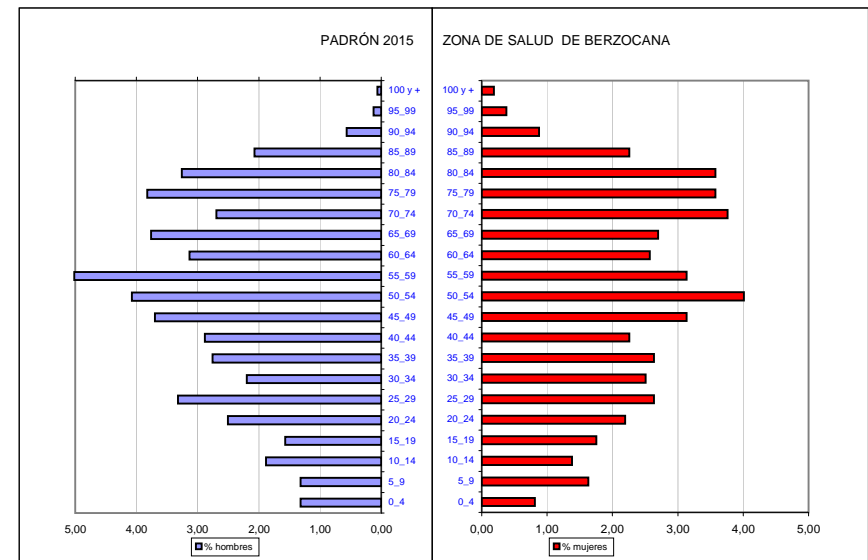

Pirámide de Población de Z.S. Berzocana

grupos de edad	Totales	hombres	mujeres	% hombres	% mujeres
0_4	34	21	13	1,32	0,82
5_9	47	21	26	1,32	1,63
10_14	52	30	22	1,88	1,38
15_19	53	25	28	1,57	1,76
20_24	75	40	35	2,51	2,19
25_29	95	53	42	3,32	2,63
30_34	75	35	40	2,19	2,51
35_39	86	44	42	2,76	2,63
40_44	82	46	36	2,88	2,26
45_49	109	59	50	3,70	3,13
50_54	129	65	64	4,08	4,01
55_59	130	80	50	5,02	3,13
60_64	91	50	41	3,13	2,57
65_69	103	60	43	3,76	2,70
70_74	103	43	60	2,70	3,76
75_79	118	61	57	3,82	3,57
80_84	109	52	57	3,26	3,57
85_89	69	33	36	2,07	2,26
90_94	23	9	14	0,56	0,88
95_99	8	2	6	0,13	0,38
100 y +	4	1	3	0,06	0,19
Total	1.595	830	765	52,04	47,96

Fuente: Instituto Nacional de Estadística

INE 2015	Total población	1.595
TSI 31/12/15	Total TSI	1.415
	% cobertura	88,71