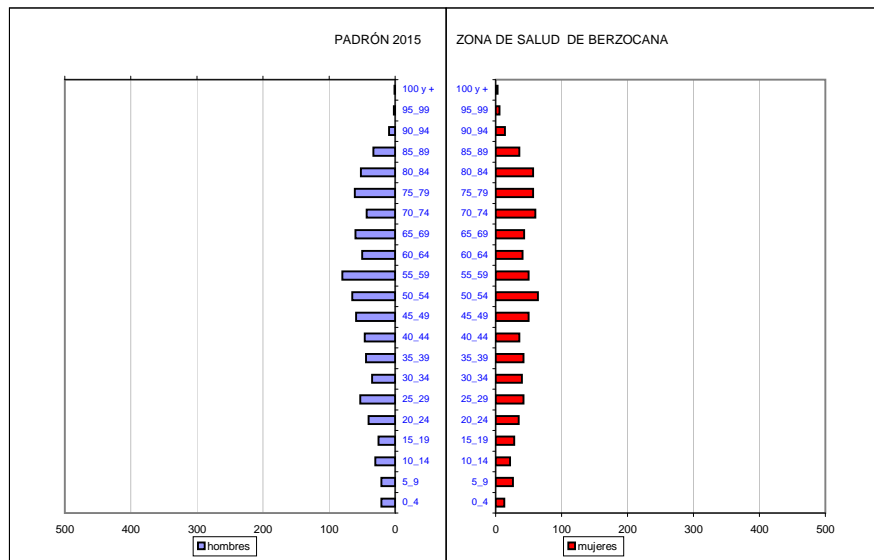

Pirámide de Población de Z.S. Berzocana

grupos de edad	Totales	hombres	mujeres	% hombres	% mujeres
0_4	34	21	13	1,32	0,82
5_9	47	21	26	1,32	1,63
10_14	52	30	22	1,88	1,38
15_19	53	25	28	1,57	1,76
20_24	75	40	35	2,51	2,19
25_29	95	53	42	3,32	2,63
30_34	75	35	40	2,19	2,51
35_39	86	44	42	2,76	2,63
40_44	82	46	36	2,88	2,26
45_49	109	59	50	3,70	3,13
50_54	129	65	64	4,08	4,01
55_59	130	80	50	5,02	3,13
60_64	91	50	41	3,13	2,57
65_69	103	60	43	3,76	2,70
70_74	103	43	60	2,70	3,76
75_79	118	61	57	3,82	3,57
80_84	109	52	57	3,26	3,57
85_89	69	33	36	2,07	2,26
90_94	23	9	14	0,56	0,88
95_99	8	2	6	0,13	0,38
100 y +	4	1	3	0,06	0,19
Total	1.595	830	765	52,04	47,96

Fuente: Instituto Nacional de Estadística

INE 2015	Total población	1.595
TSI 31/12/15	Total TSI	1.415
	% cobertura	88,71