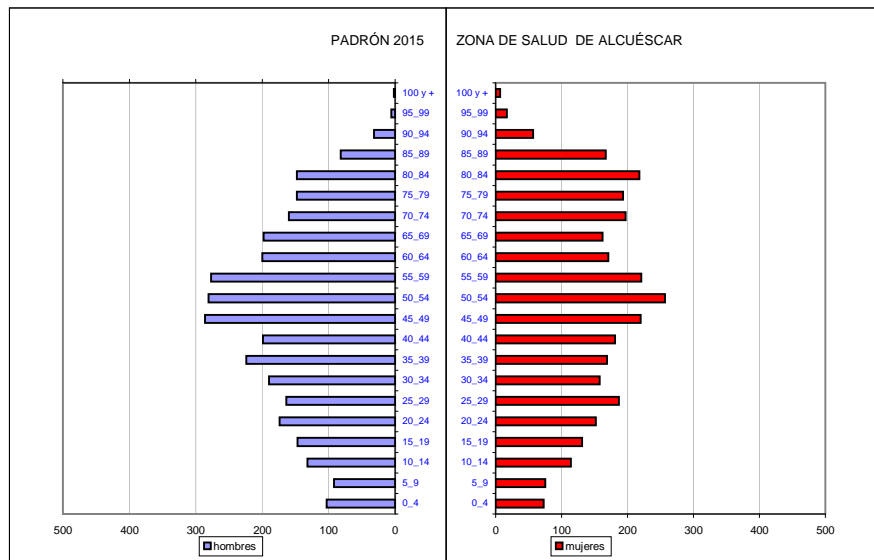

Pirámide de Población de Z.S. Alcuéscar

grupos de edad	Totales	hombres	mujeres	% hombres	% mujeres
0_4	176	103	73	1,62	1,15
5_9	167	92	75	1,44	1,18
10_14	246	132	114	2,07	1,79
15_19	278	147	131	2,31	2,06
20_24	326	174	152	2,73	2,39
25_29	351	164	187	2,57	2,93
30_34	348	190	158	2,98	2,48
35_39	393	224	169	3,52	2,65
40_44	380	199	181	3,12	2,84
45_49	506	286	220	4,49	3,45
50_54	538	281	257	4,41	4,03
55_59	498	277	221	4,35	3,47
60_64	371	200	171	3,14	2,68
65_69	360	198	162	3,11	2,54
70_74	357	160	197	2,51	3,09
75_79	341	148	193	2,32	3,03
80_84	366	148	218	2,32	3,42
85_89	249	82	167	1,29	2,62
90_94	89	32	57	0,50	0,89
95_99	23	6	17	0,09	0,27
100 y +	9	2	7	0,03	0,11
Total	6.372	3.245	3.127	50,93	49,07

Fuente: Instituto Nacional de Estadística

INE 2015	Total población	6.372
TSI 31/12/15	Total TSI	6.241
	% cobertura	97,94