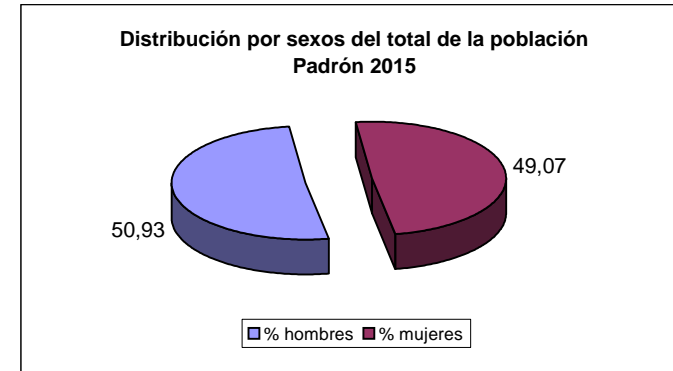

Pirámide de Población de Z.S. Alcuéscar

grupos de edad	Totales	hombres	mujeres	% hombres	% mujeres
0_4	176	103	73	1,62	1,15
5_9	167	92	75	1,44	1,18
10_14	246	132	114	2,07	1,79
15_19	278	147	131	2,31	2,06
20_24	326	174	152	2,73	2,39
25_29	351	164	187	2,57	2,93
30_34	348	190	158	2,98	2,48
35_39	393	224	169	3,52	2,65
40_44	380	199	181	3,12	2,84
45_49	506	286	220	4,49	3,45
50_54	538	281	257	4,41	4,03
55_59	498	277	221	4,35	3,47
60_64	371	200	171	3,14	2,68
65_69	360	198	162	3,11	2,54
70_74	357	160	197	2,51	3,09
75_79	341	148	193	2,32	3,03
80_84	366	148	218	2,32	3,42
85_89	249	82	167	1,29	2,62
90_94	89	32	57	0,50	0,89
95_99	23	6	17	0,09	0,27
100 y +	9	2	7	0,03	0,11
Total	6.372	3.245	3.127	50,93	49,07

Fuente: Instituto Nacional de Estadística

INE 2015	Total población	6.372
TSI 31/12/15	Total TSI	6.241
	% cobertura	97,94