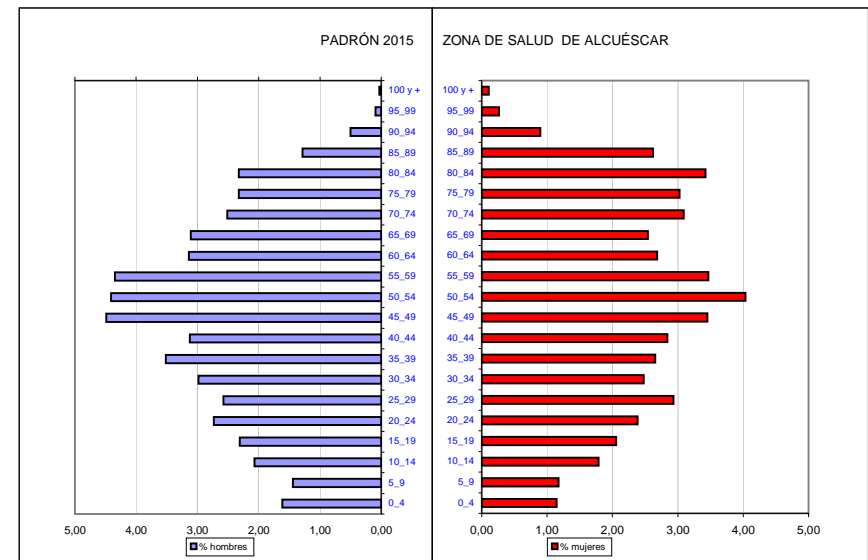

Pirámide de Población de Z.S. Alcuéscar

grupos de edad	Totales	hombres	mujeres	% hombres	% mujeres
0_4	176	103	73	1,62	1,15
5_9	167	92	75	1,44	1,18
10_14	246	132	114	2,07	1,79
15_19	278	147	131	2,31	2,06
20_24	326	174	152	2,73	2,39
25_29	351	164	187	2,57	2,93
30_34	348	190	158	2,98	2,48
35_39	393	224	169	3,52	2,65
40_44	380	199	181	3,12	2,84
45_49	506	286	220	4,49	3,45
50_54	538	281	257	4,41	4,03
55_59	498	277	221	4,35	3,47
60_64	371	200	171	3,14	2,68
65_69	360	198	162	3,11	2,54
70_74	357	160	197	2,51	3,09
75_79	341	148	193	2,32	3,03
80_84	366	148	218	2,32	3,42
85_89	249	82	167	1,29	2,62
90_94	89	32	57	0,50	0,89
95_99	23	6	17	0,09	0,27
100 y +	9	2	7	0,03	0,11
Total	6.372	3.245	3.127	50,93	49,07

Fuente: Instituto Nacional de Estadística

INE 2015	Total población	6.372
TSI 31/12/15	Total TSI	6.241
	% cobertura	97,94