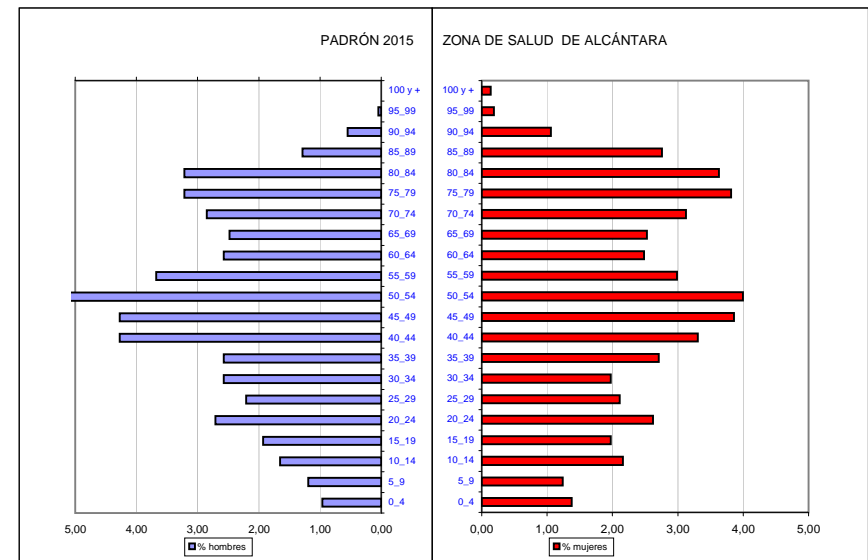

Pirámide de Población de Z.S. Alcántara

| grupos de edad | Total | hombres | mujeres | % hombres | % mujeres |
|----------------|--------------|--------------|--------------|--------------|--------------|
| 0_4 | 51 | 21 | 30 | 0,96 | 1,38 |
| 5_9 | 53 | 26 | 27 | 1,19 | 1,24 |
| 10_14 | 83 | 36 | 47 | 1,65 | 2,16 |
| 15_19 | 85 | 42 | 43 | 1,93 | 1,98 |
| 20_24 | 116 | 59 | 57 | 2,71 | 2,62 |
| 25_29 | 94 | 48 | 46 | 2,20 | 2,11 |
| 30_34 | 99 | 56 | 43 | 2,57 | 1,98 |
| 35_39 | 115 | 56 | 59 | 2,57 | 2,71 |
| 40_44 | 165 | 93 | 72 | 4,27 | 3,31 |
| 45_49 | 177 | 93 | 84 | 4,27 | 3,86 |
| 50_54 | 212 | 125 | 87 | 5,74 | 4,00 |
| 55_59 | 145 | 80 | 65 | 3,67 | 2,99 |
| 60_64 | 110 | 56 | 54 | 2,57 | 2,48 |
| 65_69 | 109 | 54 | 55 | 2,48 | 2,53 |
| 70_74 | 130 | 62 | 68 | 2,85 | 3,12 |
| 75_79 | 153 | 70 | 83 | 3,22 | 3,81 |
| 80_84 | 149 | 70 | 79 | 3,22 | 3,63 |
| 85_89 | 88 | 28 | 60 | 1,29 | 2,76 |
| 90_94 | 35 | 12 | 23 | 0,55 | 1,06 |
| 95_99 | 5 | 1 | 4 | 0,05 | 0,18 |
| 100 y + | 3 | 0 | 3 | 0,00 | 0,14 |
| Total | 2.177 | 1.088 | 1.089 | 49,98 | 50,02 |

Fuente: Instituto Nacional de Estadística

| | | |
|--------------|-----------------|-------|
| INE 2015 | Total población | 2.177 |
| TSI 31/12/15 | Total TSI | 2.048 |
| | % cobertura | 94,07 |