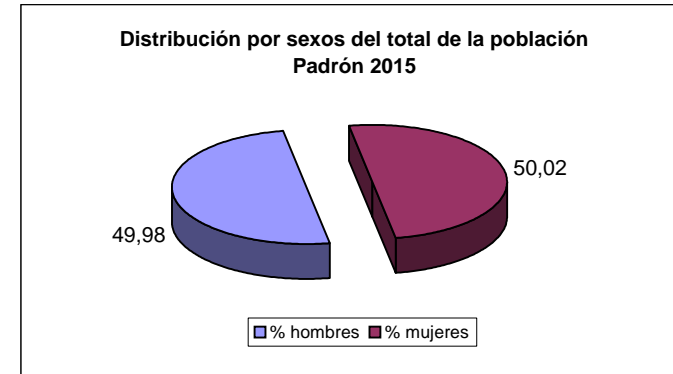

Pirámide de Población de Z.S. Alcántara

| grupos de edad | Total | hombres | mujeres | % hombres | % mujeres |
|----------------|--------------|--------------|--------------|--------------|--------------|
| 0_4 | 51 | 21 | 30 | 0,96 | 1,38 |
| 5_9 | 53 | 26 | 27 | 1,19 | 1,24 |
| 10_14 | 83 | 36 | 47 | 1,65 | 2,16 |
| 15_19 | 85 | 42 | 43 | 1,93 | 1,98 |
| 20_24 | 116 | 59 | 57 | 2,71 | 2,62 |
| 25_29 | 94 | 48 | 46 | 2,20 | 2,11 |
| 30_34 | 99 | 56 | 43 | 2,57 | 1,98 |
| 35_39 | 115 | 56 | 59 | 2,57 | 2,71 |
| 40_44 | 165 | 93 | 72 | 4,27 | 3,31 |
| 45_49 | 177 | 93 | 84 | 4,27 | 3,86 |
| 50_54 | 212 | 125 | 87 | 5,74 | 4,00 |
| 55_59 | 145 | 80 | 65 | 3,67 | 2,99 |
| 60_64 | 110 | 56 | 54 | 2,57 | 2,48 |
| 65_69 | 109 | 54 | 55 | 2,48 | 2,53 |
| 70_74 | 130 | 62 | 68 | 2,85 | 3,12 |
| 75_79 | 153 | 70 | 83 | 3,22 | 3,81 |
| 80_84 | 149 | 70 | 79 | 3,22 | 3,63 |
| 85_89 | 88 | 28 | 60 | 1,29 | 2,76 |
| 90_94 | 35 | 12 | 23 | 0,55 | 1,06 |
| 95_99 | 5 | 1 | 4 | 0,05 | 0,18 |
| 100 y + | 3 | 0 | 3 | 0,00 | 0,14 |
| Total | 2.177 | 1.088 | 1.089 | 49,98 | 50,02 |

Fuente: Instituto Nacional de Estadística

| | | |
|--------------|-----------------|-------|
| INE 2015 | Total población | 2.177 |
| TSI 31/12/15 | Total TSI | 2.048 |
| | % cobertura | 94,07 |