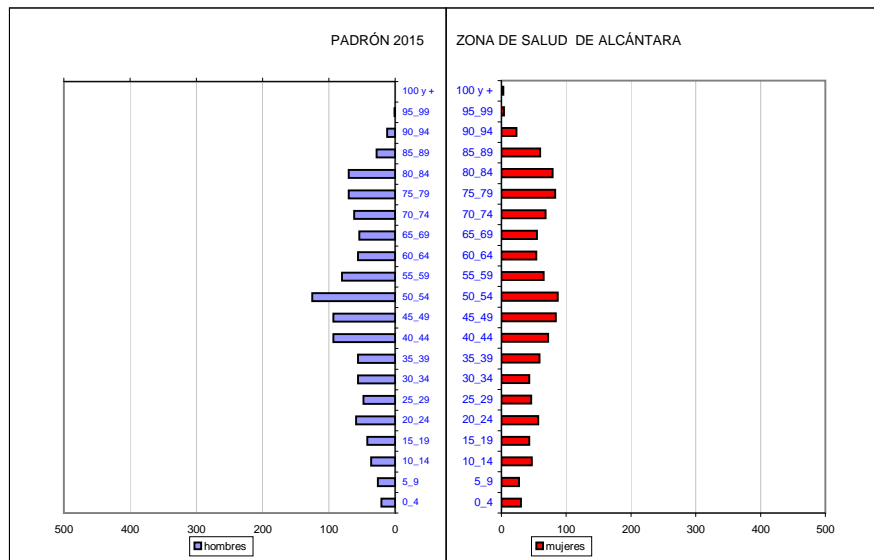

Pirámide de Población de Z.S. Alcántara

| grupos de edad | Total | hombres | mujeres | % hombres | % mujeres |
|----------------|--------------|--------------|--------------|--------------|--------------|
| 0_4 | 51 | 21 | 30 | 0,96 | 1,38 |
| 5_9 | 53 | 26 | 27 | 1,19 | 1,24 |
| 10_14 | 83 | 36 | 47 | 1,65 | 2,16 |
| 15_19 | 85 | 42 | 43 | 1,93 | 1,98 |
| 20_24 | 116 | 59 | 57 | 2,71 | 2,62 |
| 25_29 | 94 | 48 | 46 | 2,20 | 2,11 |
| 30_34 | 99 | 56 | 43 | 2,57 | 1,98 |
| 35_39 | 115 | 56 | 59 | 2,57 | 2,71 |
| 40_44 | 165 | 93 | 72 | 4,27 | 3,31 |
| 45_49 | 177 | 93 | 84 | 4,27 | 3,86 |
| 50_54 | 212 | 125 | 87 | 5,74 | 4,00 |
| 55_59 | 145 | 80 | 65 | 3,67 | 2,99 |
| 60_64 | 110 | 56 | 54 | 2,57 | 2,48 |
| 65_69 | 109 | 54 | 55 | 2,48 | 2,53 |
| 70_74 | 130 | 62 | 68 | 2,85 | 3,12 |
| 75_79 | 153 | 70 | 83 | 3,22 | 3,81 |
| 80_84 | 149 | 70 | 79 | 3,22 | 3,63 |
| 85_89 | 88 | 28 | 60 | 1,29 | 2,76 |
| 90_94 | 35 | 12 | 23 | 0,55 | 1,06 |
| 95_99 | 5 | 1 | 4 | 0,05 | 0,18 |
| 100 y + | 3 | 0 | 3 | 0,00 | 0,14 |
| Total | 2.177 | 1.088 | 1.089 | 49,98 | 50,02 |

Fuente: Instituto Nacional de Estadística

| | | |
|--------------|-----------------|-------|
| INE 2015 | Total población | 2.177 |
| TSI 31/12/15 | Total TSI | 2.048 |
| | % cobertura | 94,07 |