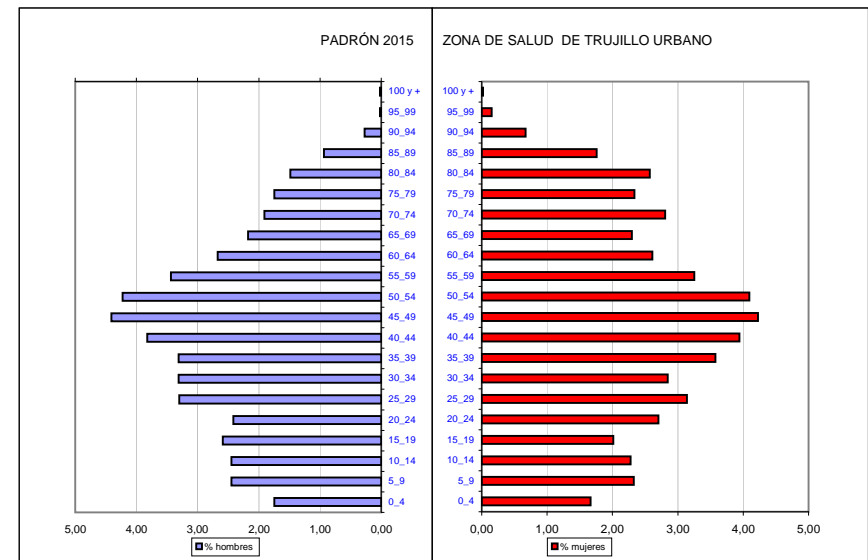

Pirámide de Población de Z.S. Trujillo Urbano

grupos de edad	Totales	hombres	mujeres	% hombres	% mujeres
0_4	336	172	164	1,75	1,67
5_9	470	241	229	2,45	2,33
10_14	465	241	224	2,45	2,28
15_19	453	255	198	2,59	2,01
20_24	504	238	266	2,42	2,70
25_29	634	325	309	3,30	3,14
30_34	606	326	280	3,31	2,85
35_39	678	326	352	3,31	3,58
40_44	764	376	388	3,82	3,94
45_49	850	434	416	4,41	4,23
50_54	819	416	403	4,23	4,10
55_59	658	338	320	3,43	3,25
60_64	520	263	257	2,67	2,61
65_69	440	214	226	2,17	2,30
70_74	464	188	276	1,91	2,80
75_79	402	172	230	1,75	2,34
80_84	399	146	253	1,48	2,57
85_89	265	92	173	0,93	1,76
90_94	93	27	66	0,27	0,67
95_99	17	2	15	0,02	0,15
100 y +	4	2	2	0,02	0,02
Total	9.841	4.794	5.047	48,71	51,29

Fuente: Instituto Nacional de Estadística

INE 2015	Total población	9.841
TSI 31/12/15	Total TSI	10.517
	% cobertura	106,87