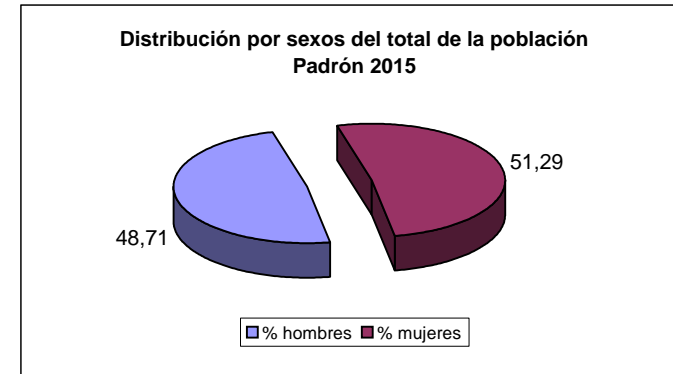

Pirámide de Población de Z.S. Trujillo Urbano

grupos de edad	Totales	hombres	mujeres	% hombres	% mujeres
0_4	336	172	164	1,75	1,67
5_9	470	241	229	2,45	2,33
10_14	465	241	224	2,45	2,28
15_19	453	255	198	2,59	2,01
20_24	504	238	266	2,42	2,70
25_29	634	325	309	3,30	3,14
30_34	606	326	280	3,31	2,85
35_39	678	326	352	3,31	3,58
40_44	764	376	388	3,82	3,94
45_49	850	434	416	4,41	4,23
50_54	819	416	403	4,23	4,10
55_59	658	338	320	3,43	3,25
60_64	520	263	257	2,67	2,61
65_69	440	214	226	2,17	2,30
70_74	464	188	276	1,91	2,80
75_79	402	172	230	1,75	2,34
80_84	399	146	253	1,48	2,57
85_89	265	92	173	0,93	1,76
90_94	93	27	66	0,27	0,67
95_99	17	2	15	0,02	0,15
100 y +	4	2	2	0,02	0,02
Total	9.841	4.794	5.047	48,71	51,29

Fuente: Instituto Nacional de Estadística

INE 2015	Total población	9.841
TSI 31/12/15	Total TSI	10.517
	% cobertura	106,87