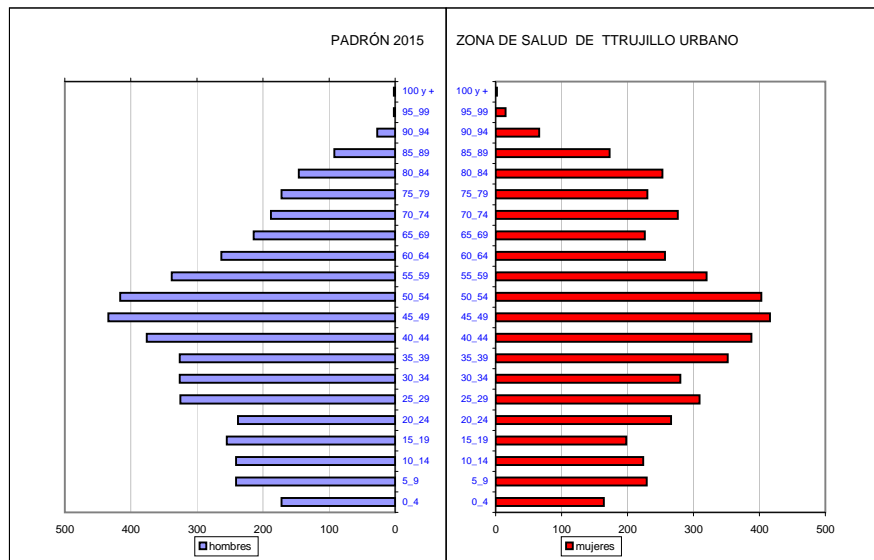

Pirámide de Población de Z.S. Trujillo Urbano

grupos de edad	Totales	hombres	mujeres	% hombres	% mujeres
0_4	336	172	164	1,75	1,67
5_9	470	241	229	2,45	2,33
10_14	465	241	224	2,45	2,28
15_19	453	255	198	2,59	2,01
20_24	504	238	266	2,42	2,70
25_29	634	325	309	3,30	3,14
30_34	606	326	280	3,31	2,85
35_39	678	326	352	3,31	3,58
40_44	764	376	388	3,82	3,94
45_49	850	434	416	4,41	4,23
50_54	819	416	403	4,23	4,10
55_59	658	338	320	3,43	3,25
60_64	520	263	257	2,67	2,61
65_69	440	214	226	2,17	2,30
70_74	464	188	276	1,91	2,80
75_79	402	172	230	1,75	2,34
80_84	399	146	253	1,48	2,57
85_89	265	92	173	0,93	1,76
90_94	93	27	66	0,27	0,67
95_99	17	2	15	0,02	0,15
100 y +	4	2	2	0,02	0,02
Total	9.841	4.794	5.047	48,71	51,29

Fuente: Instituto Nacional de Estadística

INE 2015	Total población	9.841
TSI 31/12/15	Total TSI	10.517
	% cobertura	106,87