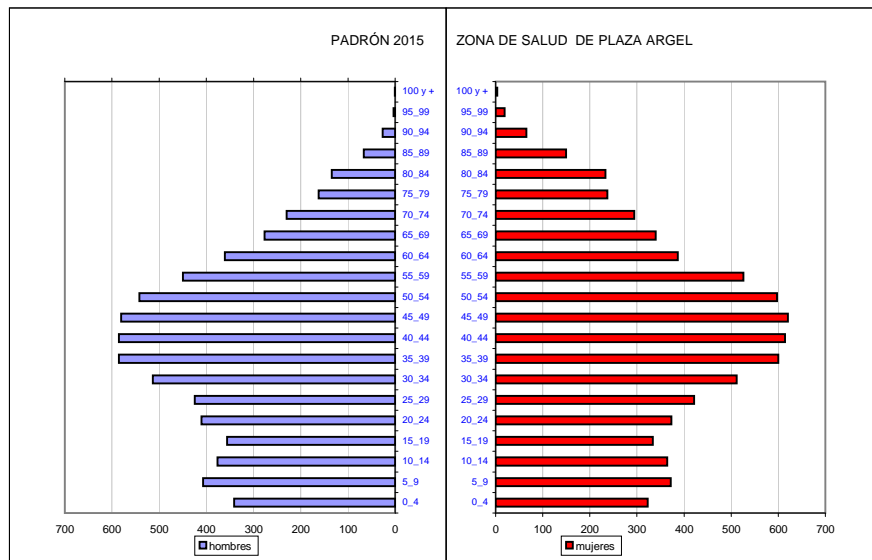

Pirámide de Población de Z.S. Cáceres - Plaza de Argel

grupos de edad	Totales	hombres	mujeres	% hombres	% mujeres
0_4	664	341	323	2,40	2,27
5_9	779	407	372	2,86	2,61
10_14	741	376	364	2,65	2,56
15_19	690	356	333	2,50	2,34
20_24	784	410	373	2,89	2,63
25_29	846	424	422	2,98	2,96
30_34	1.026	514	512	3,61	3,60
35_39	1.186	585	600	4,12	4,22
40_44	1.200	585	614	4,12	4,32
45_49	1.201	581	620	4,08	4,36
50_54	1.140	542	598	3,81	4,20
55_59	976	450	526	3,16	3,70
60_64	747	361	387	2,54	2,72
65_69	617	276	340	1,94	2,39
70_74	525	230	294	1,62	2,07
75_79	399	162	237	1,14	1,67
80_84	367	134	233	0,94	1,64
85_89	216	67	149	0,47	1,05
90_94	92	26	65	0,18	0,46
95_99	23	3	19	0,02	0,13
100 y +	4	1	3	0,01	0,02
Total	14.220	6.833	7.387	48,05	51,95

Fuente: Instituto Nacional de Estadística

INE 2015	Total población	14.220
TSI 31/12/15	Total TSI	14.194
	% cobertura	99,82

Nota: en Cáceres ciudad las poblaciones son calculadas en función de la distribución de la población TSI.