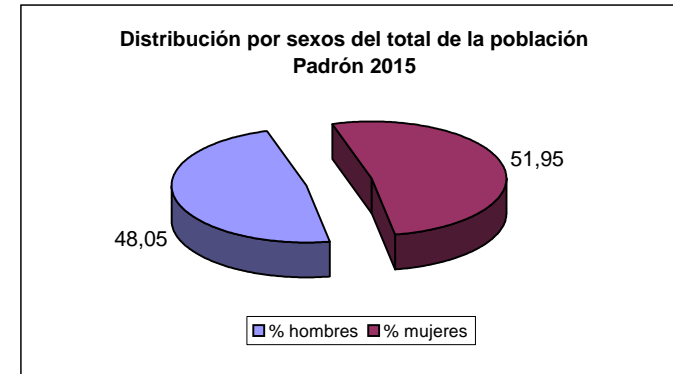

Pirámide de Población de Z.S. Cáceres - Plaza de Argel

grupos de edad	Totales	hombres	mujeres	% hombres	% mujeres
0_4	664	341	323	2,40	2,27
5_9	779	407	372	2,86	2,61
10_14	741	376	364	2,65	2,56
15_19	690	356	333	2,50	2,34
20_24	784	410	373	2,89	2,63
25_29	846	424	422	2,98	2,96
30_34	1.026	514	512	3,61	3,60
35_39	1.186	585	600	4,12	4,22
40_44	1.200	585	614	4,12	4,32
45_49	1.201	581	620	4,08	4,36
50_54	1.140	542	598	3,81	4,20
55_59	976	450	526	3,16	3,70
60_64	747	361	387	2,54	2,72
65_69	617	276	340	1,94	2,39
70_74	525	230	294	1,62	2,07
75_79	399	162	237	1,14	1,67
80_84	367	134	233	0,94	1,64
85_89	216	67	149	0,47	1,05
90_94	92	26	65	0,18	0,46
95_99	23	3	19	0,02	0,13
100 y +	4	1	3	0,01	0,02
Total	14.220	6.833	7.387	48,05	51,95

Fuente: Instituto Nacional de Estadística

INE 2015	Total población	14.220
TSI 31/12/15	Total TSI	14.194
	% cobertura	99,82

Nota: en Cáceres ciudad las poblaciones son calculadas en función de la distribución de la población TSI.