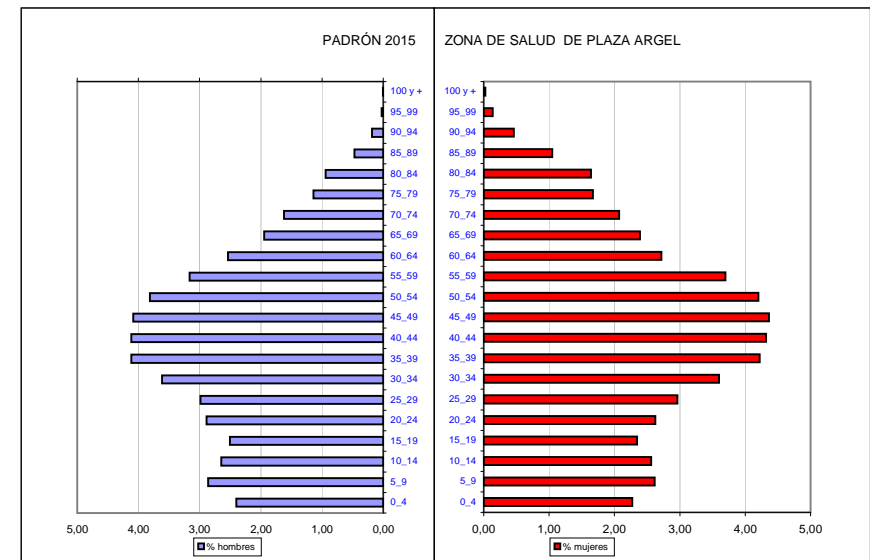

Pirámide de Población de Z.S. Cáceres - Plaza de Argel

grupos de edad	Totales	hombres	mujeres	% hombres	% mujeres
0_4	664	341	323	2,40	2,27
5_9	779	407	372	2,86	2,61
10_14	741	376	364	2,65	2,56
15_19	690	356	333	2,50	2,34
20_24	784	410	373	2,89	2,63
25_29	846	424	422	2,98	2,96
30_34	1.026	514	512	3,61	3,60
35_39	1.186	585	600	4,12	4,22
40_44	1.200	585	614	4,12	4,32
45_49	1.201	581	620	4,08	4,36
50_54	1.140	542	598	3,81	4,20
55_59	976	450	526	3,16	3,70
60_64	747	361	387	2,54	2,72
65_69	617	276	340	1,94	2,39
70_74	525	230	294	1,62	2,07
75_79	399	162	237	1,14	1,67
80_84	367	134	233	0,94	1,64
85_89	216	67	149	0,47	1,05
90_94	92	26	65	0,18	0,46
95_99	23	3	19	0,02	0,13
100 y +	4	1	3	0,01	0,02
Total	14.220	6.833	7.387	48,05	51,95

Fuente: Instituto Nacional de Estadística

INE 2015	Total población	14.220
TSI 31/12/15	Total TSI	14.194
	% cobertura	99,82

Nota: en Cáceres ciudad las poblaciones son calculadas en función de la distribución de la población TSI.